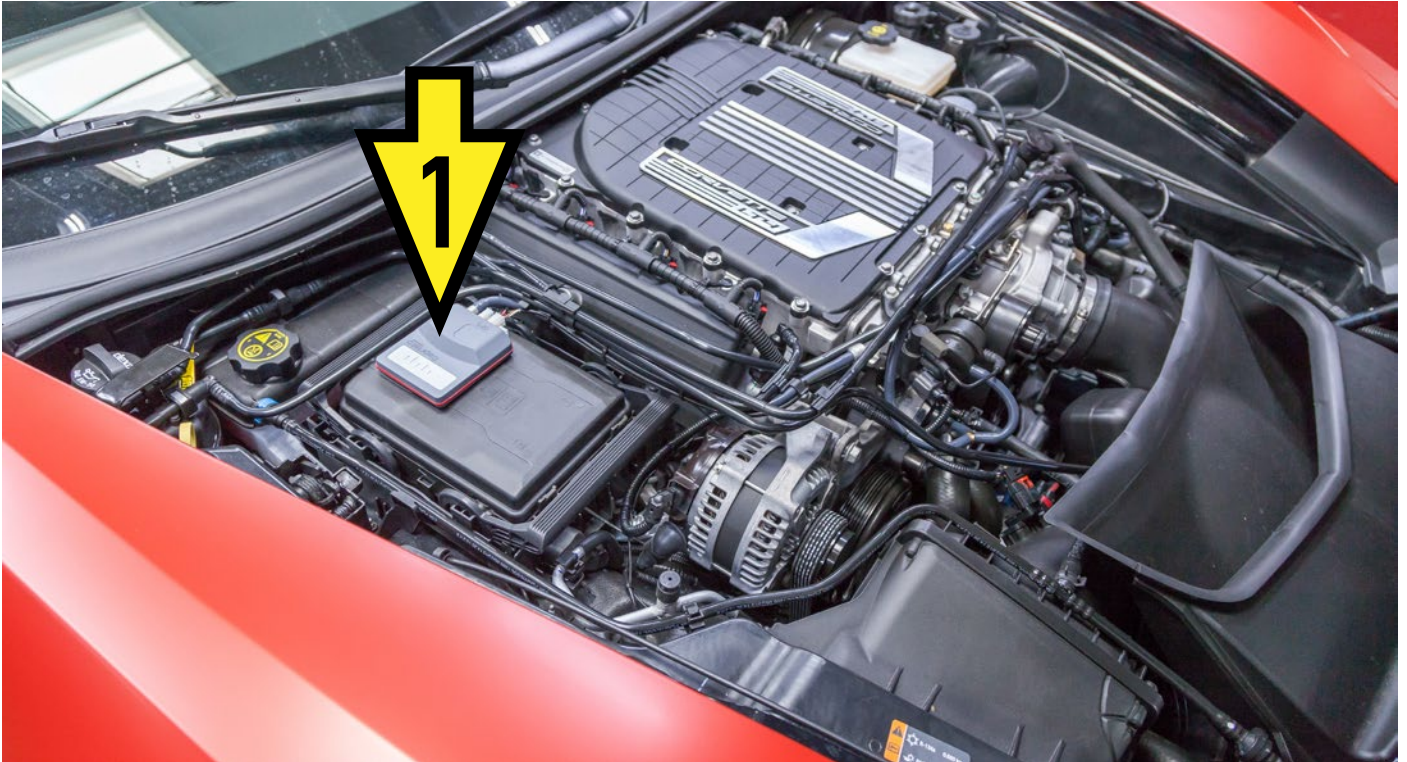

Capristo

Chevrolet Corvette C7 Z06 Supercharged: CES-3 einbauen/CES-3 installation

1. Position des Steuergeräts/position of the controller

Masseanschluss (kurzes, schwarzes Kabel/ground wire (short, black cable)

Unterdruck mit Y-Stück abgezweigt/vacuum branched by Y-piece

CES-3 Antenne: langes, schwarzes Kabel an Masse unter Lichtmaschine/antenna: long, black cable to ground beneath electric generator

Position des Magnetventils/position of the solenoid valve