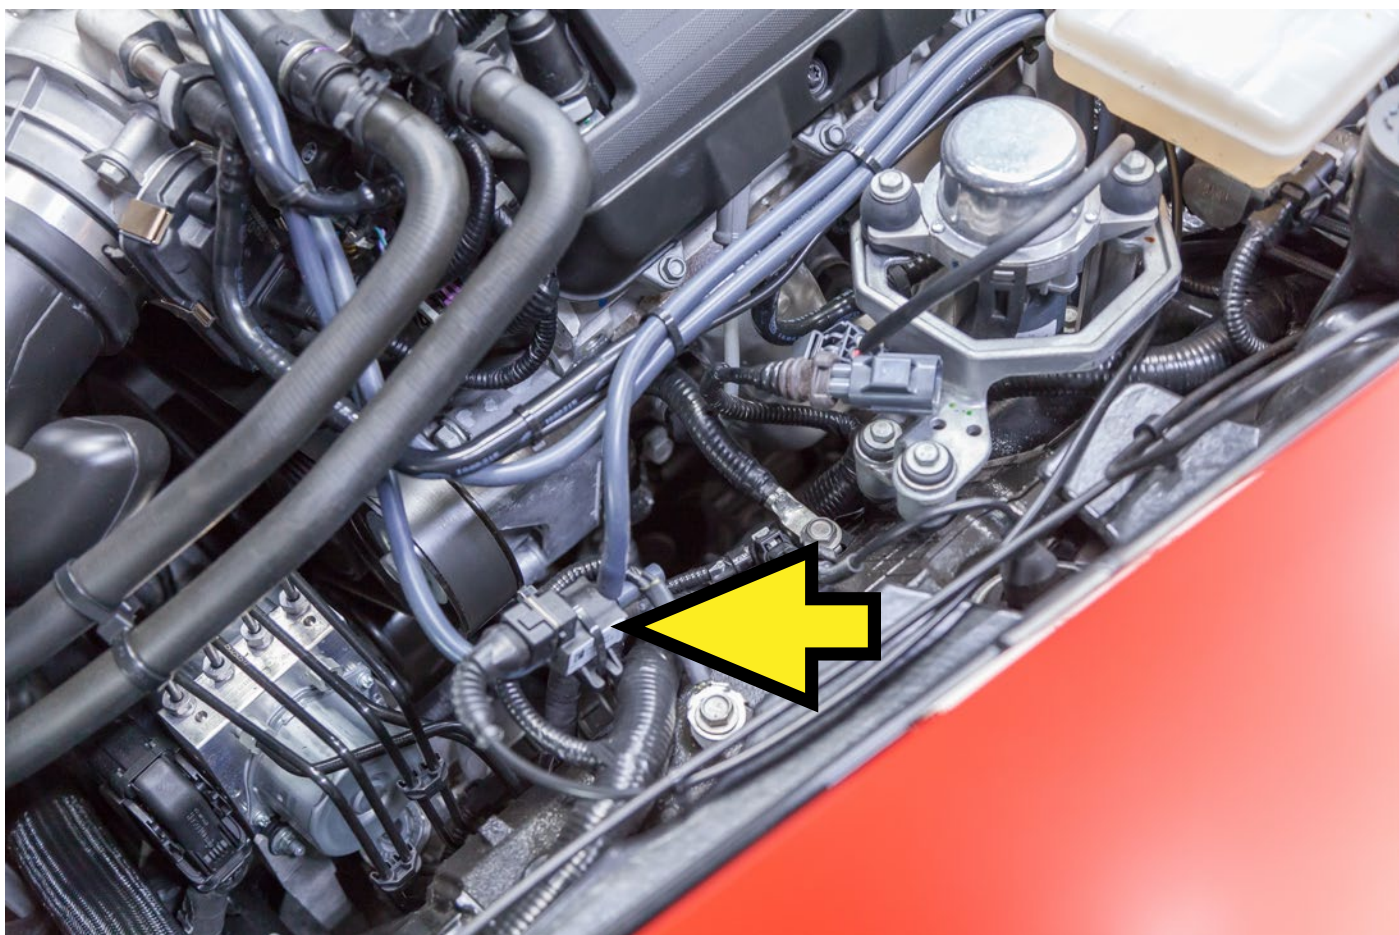

Capristo

Chevrolet Corvette C7 Z06 Supercharged: CES-3 einbauen/CES-3 installation

1. Position des Steuergeräts/position of the controller

Masseanschluss (kurzes, schwarzes Kabel/ground wire (short, black cable)

Unterdruck mit Y-Stück abgezweigt/vacuum branched by Y-piece

CES-3 Antenne: langes, schwarzes Kabel an Masse unter Lichtmaschine/antenna: long, black cable to ground beneath electric generator

Position des Magnetventils/position of the solenoid valve