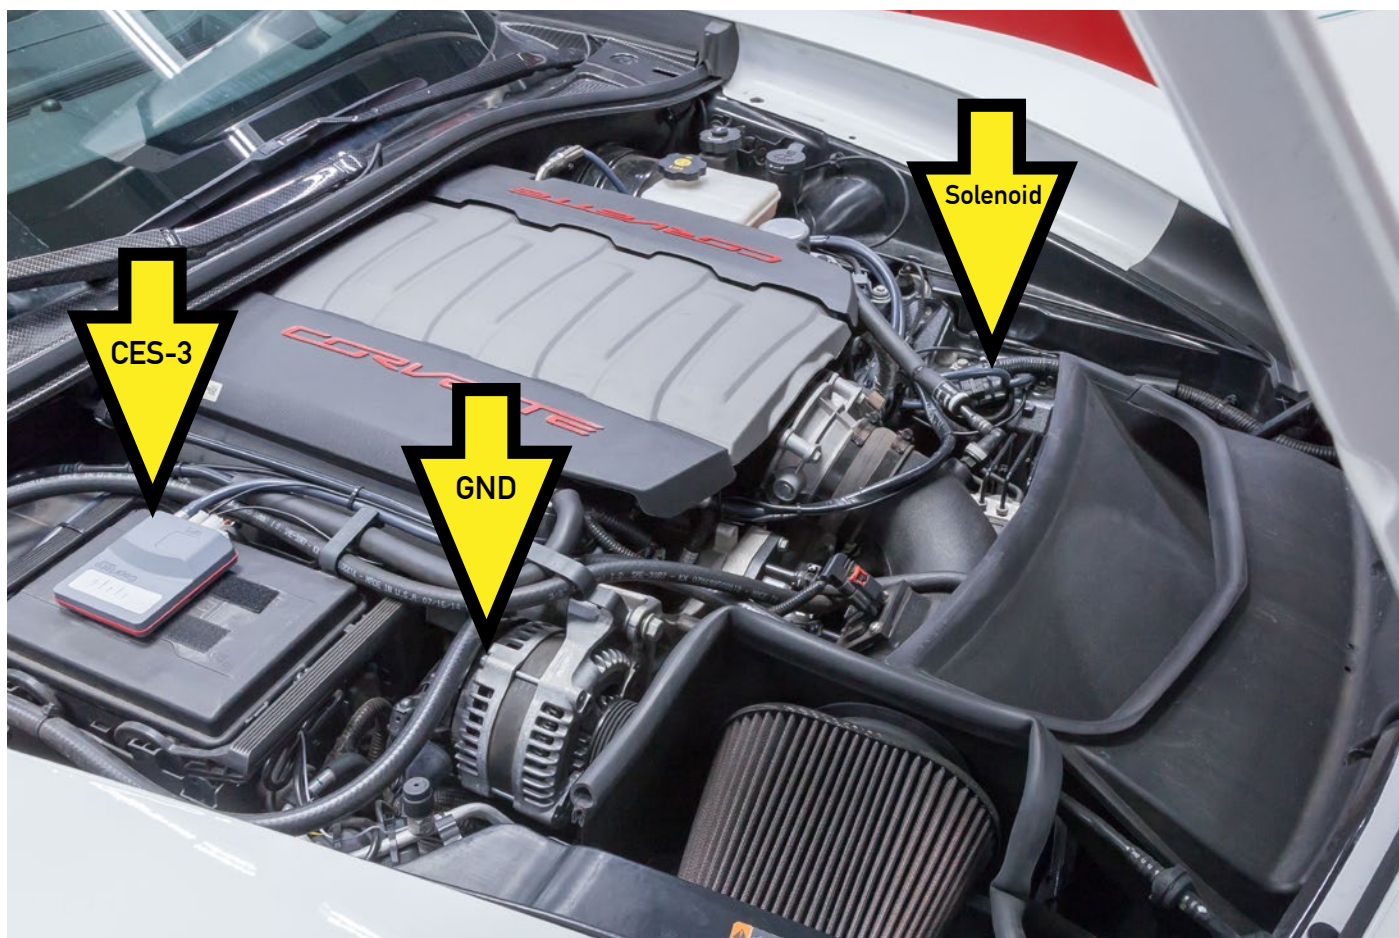

Alternative Installation/alterative installation