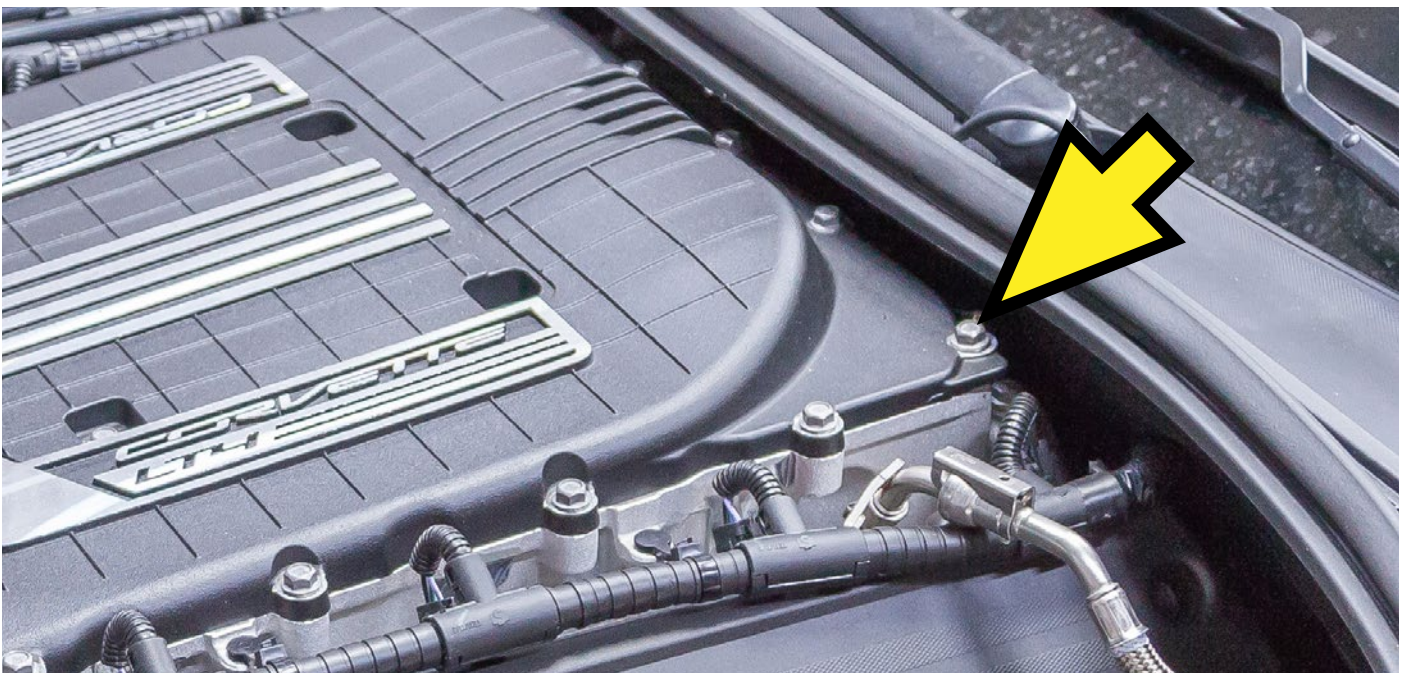

Capristo

Chevrolet Corvette C7 Z06 Supercharged: CES-3 einbauen/CES-3 installation

1. Position des Steuergeräts/position of the controller

Masseanschluss (kurzes, schwarzes Kabel/ground wire (short, black cable)

Unterdruck mit Y-Stück abgezweigt/vacuum branched by Y-piece

CES-3 Antenne: langes, schwarzes Kabel an Masse unter Lichtmaschine/antenna: long, black cable to ground beneath electric generator

Position des Magnetventils/position of the solenoid valve