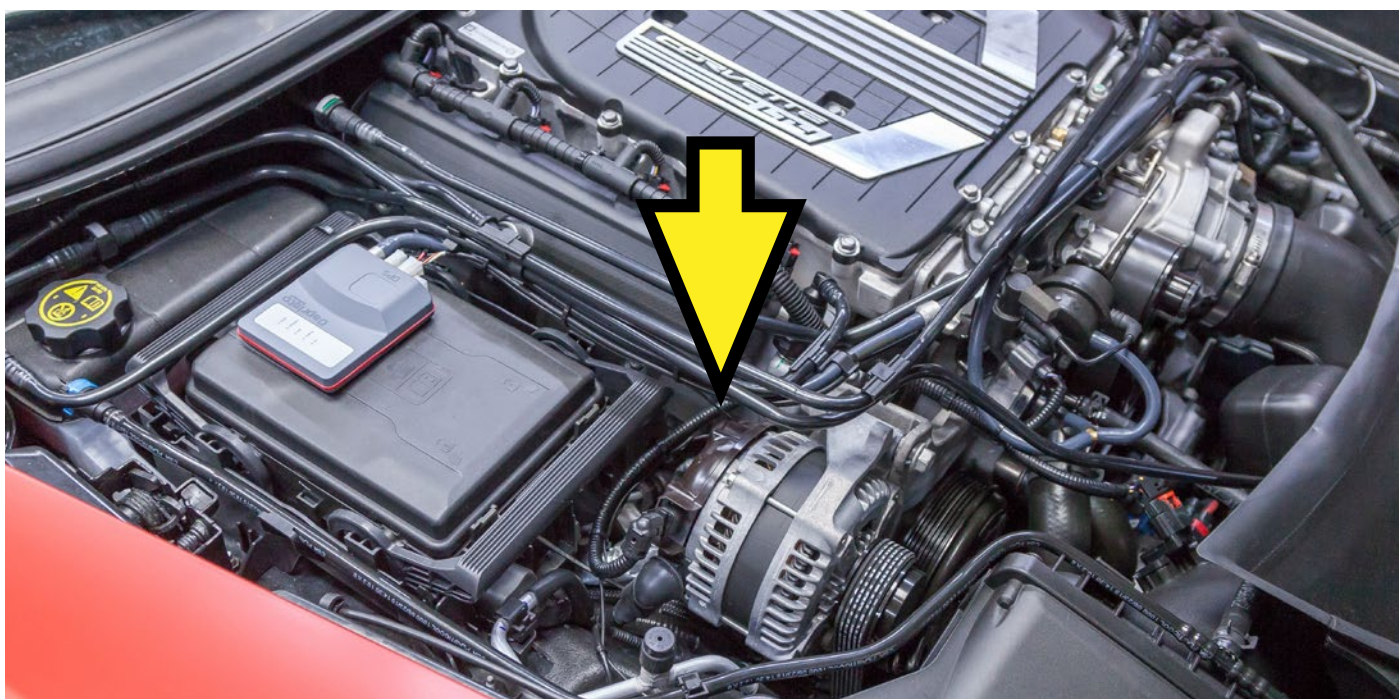

Capristo

Chevrolet Corvette C7 Z06 Supercharged: CES-3 einbauen/CES-3 installation

1. Position des Steuergeräts/position of the controller

Masseanschluss (kurzes, schwarzes Kabel/ground wire (short, black cable)

Unterdruck mit Y-Stück abgezweigt/vacuum branched by Y-piece

CES-3 Antenne: langes, schwarzes Kabel an Masse unter Lichtmaschine/antenna: long, black cable to ground beneath electric generator

Position des Magnetventils/position of the solenoid valve